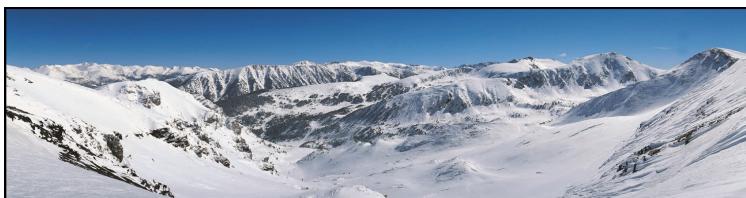

Canigou 67 – Pas de la Casa

Studio 4 pers. vue montagne à 20 m pistes

Descriptif :

- * Studio type B1, **vue montagne**
- * 37 m2, 4 couchages
- * 1 lit gigogne, 1 superposé
- * Télévision LCD et lecteur DVD
- * 1 salle de bain baignoire
- * 1 cuisine entièrement équipée (four, micro-onde, cafetière, grille-pain, bouilloire, vaisselle et ustensiles)
- *draps fournis, location serviettes (kit 5€)