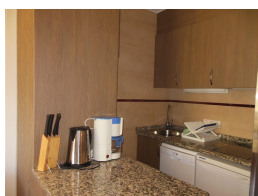

PAS DE LA CASA

HUT2-005865

DESCRIPCIÓ

Apartament per 5 persones,(42m2) balcó i vista muntanya a peu de les pistes * 1 habitació amb 1 llit matrimoni * 1 saló/ menjador amb 1 sofa-llit i 1 llit per una persona * 1 cambra de bany amb dutxa * 1 cuina equipada .

Característiques

Nombre d'habitacions: **1** Lavabos: **0** Banys amb banyera: **0**
Banys amb dutxa: **1** Llits de matrimoni: **1** Llits individuals: **1**
Llits amb lliteres: **0** Bressols: **0** Sofàs llits: **1**
Tipus de cuina: **Kitchenette**

Altres característiques

Balcó Ascensor

Equipament

typology_id	Calefacció	Armaris encastats
basic_elements	Equipament de cuina	Tetera
Rentavaixelles	Microones	Cafetera
Nevera	Termo	TV
DVD	Wifi gratuït	Torradora