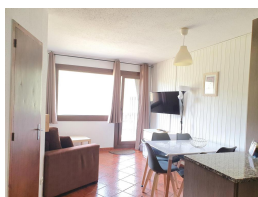

Equipament

typology_id	Calefacció	Armaris encastats
basic_elements	Equipament de cuina	Tetera
Rentavaixelles	Microones	Cafetera
Nevera	Termo	TV
DVD	Wifi gratuït	Torradora