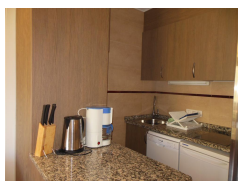

Équipement

typology_id	Chauffage	Armoires
basic_elements	Equipements de Cuisine	Théière
Lave-Vaisselle	Micro-onde	Cafetière
Frigo	Thermo	TV
DVD	Wifi	Grille-pain