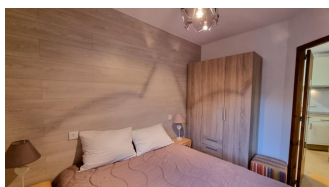

Equipament

typology_id	Calefacció	basic_elements
Equipament de cuina	Rentavaixelles	Forn
Microones	Cafetera	Nevera
Termo	DVD	Wifi gratuït
Torradora