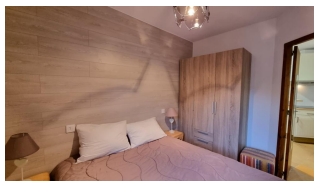

Équipement

typology_id	Chauffage	basic_elements
Equipements de Cuisine	Lave-Vaisselle	Four
Micro-onde	Cafetière	Frigo
Thermo	DVD	Wifi
Grille-pain