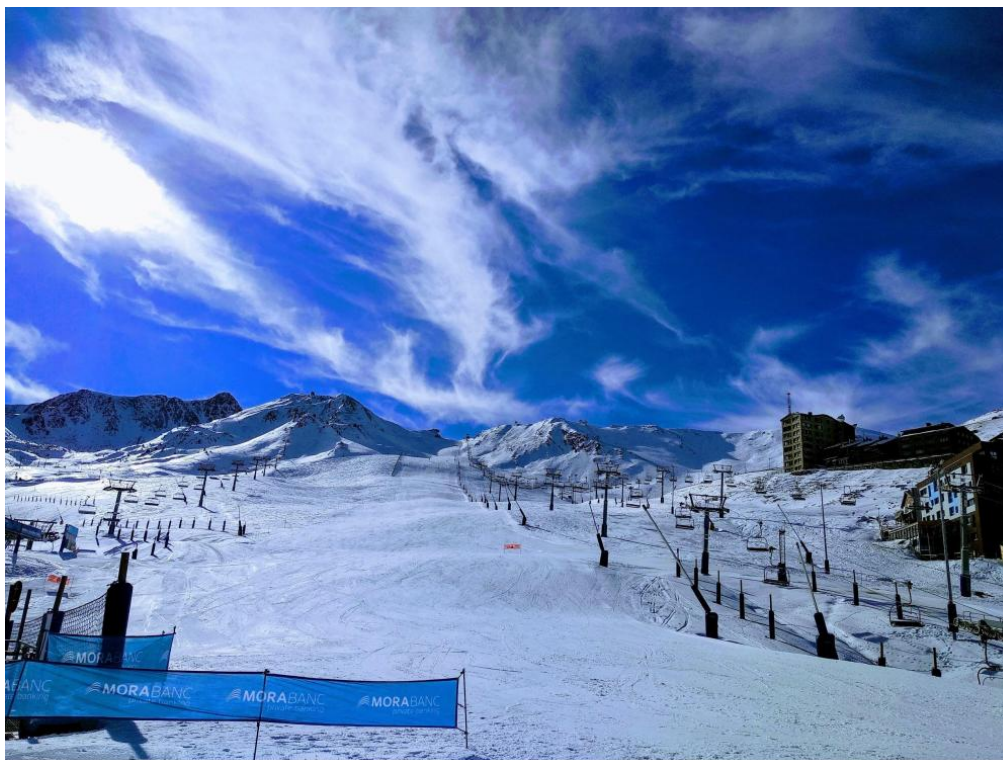

Immobilària Grifó Vacances

Av. Encamp 27, Pas de la Casa
AD200, Principat d'Andorra
T.: 00 376 855 250
E-mail: grifovacances@andorra.ad
www.grifovacances.com