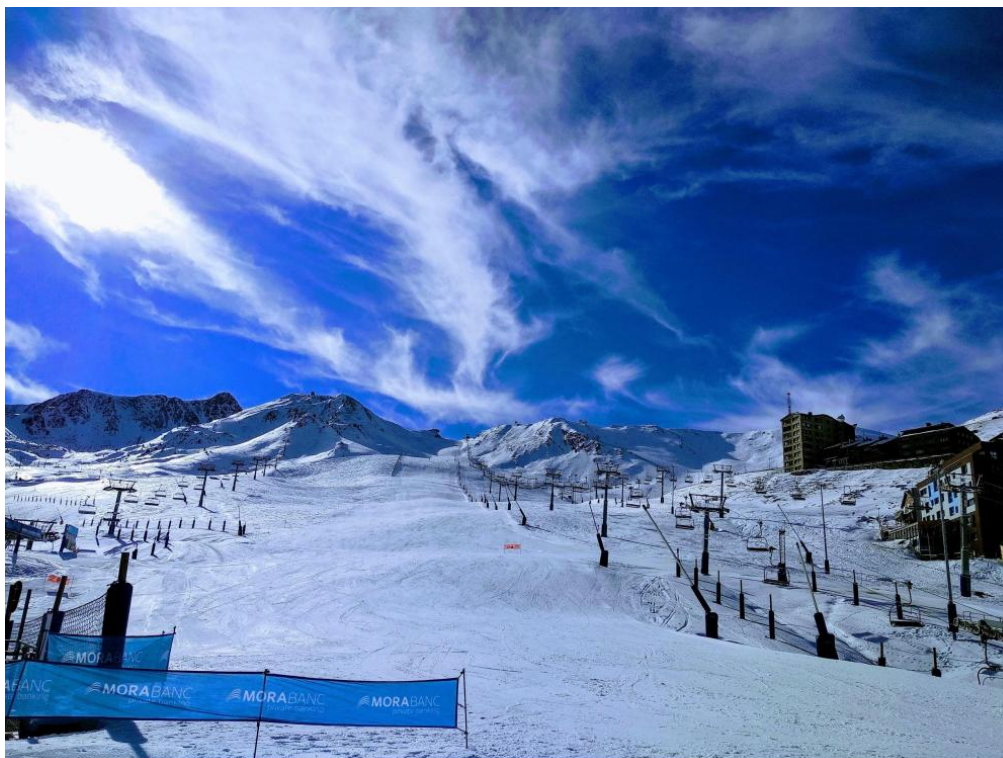

Immobilària Grifó Vacances

Av. Encamp 27, Pas de la Casa
AD200, Principat d'Andorra
T.: 00 376 855 250
E-mail: grifovacances@andorra.ad
www.grifovacances.com