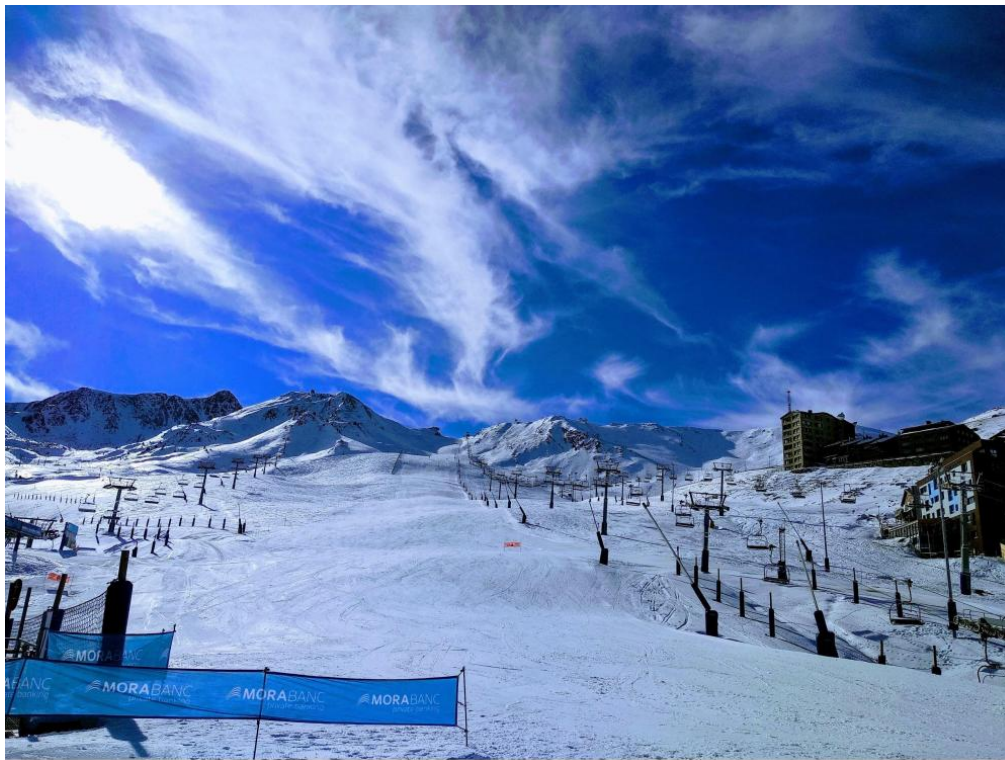

Immobilària Grifó Vacances

Av. Encamp 27, Pas de la Casa
AD200, Principat d'Andorra
T.: 00 376 855 250
E-mail: grifovacances@andorra.ad
www.grifovacances.com