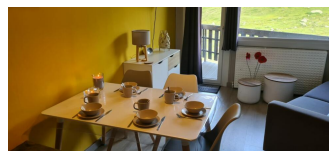

Équipement

typology_id	Chauffage	basic_elements
Equipements de Cuisine	Théière	Micro-onde
Cafetière	Frigo	Thermo
TV	DVD	Wifi
Grille-pain