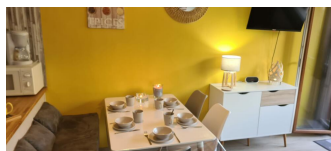

Équipement

typology_id	Chauffage	basic_elements
Equipements de Cuisine	Théière	Micro-onde
Cafetière	Frigo	Thermo
TV	DVD	Wifi
Grille-pain