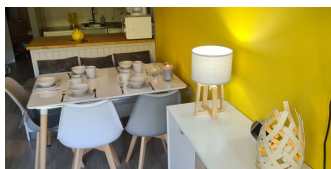

Équipement

typology_id	Chauffage	basic_elements
Equipements de Cuisine	Théière	Micro-onde
Cafetière	Frigo	Thermo
TV	DVD	Wifi
Grille-pain