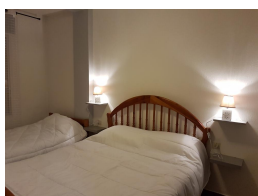

Equipament

typology_id	Calefacció	Armaris encastats
Equipament de cuina	Tetera	Rentavaixelles
Microones	Cafetera	Nevera
Termo	Cobertura mòbil	TV
Guarda esquís	Torradora