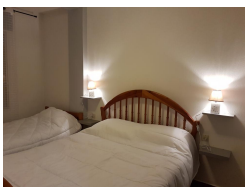

Equipamiento

typology_id	Calefacción	Armarios empotrados
Equipamiento de cocina	Tetera	Lavavajillas
Microondas	Cafetera	Nevera
Termo	Cobertura móvil	TV
Guarda esquí	Tostadora