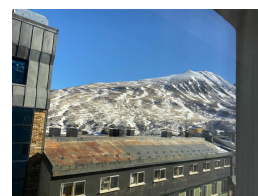

Equipament

typology_id	Calefacció	Armaris encastats
basic_elements	Equipament de cuina	Rentavaixelles
Microones	Cafetera	Nevera
Termo	Cobertura mòbil	TV
Wifi gratuït	Guarda esquís	Torradora