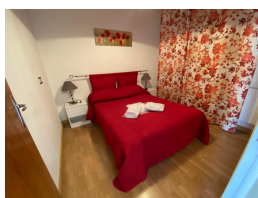

Equipament

typology_id	Calefacció	Armaris encastats
basic_elements	Equipament de cuina	Tetera
Rentavaixelles	Microones	Cafetera
Nevera	Termo	TV
TDT	smart_tv	Wifi gratuït