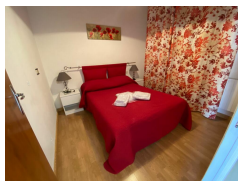

Équipement

typology_id	Chauffage	Armoires
basic_elements	Equipements de Cuisine	Théière
Lave-Vaisselle	Micro-onde	Cafetière
Frigo	Thermo	TV
TDT	smart_tv	Wifi