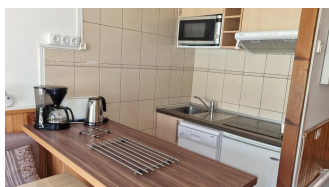

HUT2-005864

DESCRIPCIÓ

apartament per 5 persones, (41m2), amb 1 balcó amb vista a la muntanya i a peu de les pistes d'esqui * 1 cambra de bany (dutxa) * 1 cuina oberta * 1 saló/menjadador amb 1 sofa llit per 2 persones i 1 individual * 1 cuina * 1 habitació amb 1 llit de matrimoni wifi gratis

Altres característiques

Balcó Ascensor

Equipament

typology_id	Calefacció	Armaris encastats
basic_elements	Equipament de cuina	Tetera
Rentavaixelles	Forn	Microones
Cafetera	Nevera	Termo
TV	smart_tv	Wifi gratuït
Guarda esquís	Torradora	hair_dryer