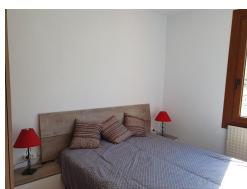

Equipament

typology_id	Calefacció	Armaris encastats
basic_elements	Equipament de cuina	Tetera
Rentavaixelles	Forn	Microones
Cafetera	Nevera	Termo
TV	smart_tv	Wifi gratuït
Guarda esquís	Torradora	hair_dryer