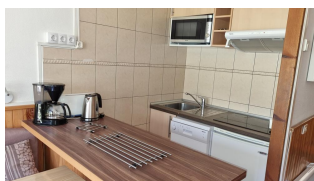

PAS DE LA CASA

HUT2-005864

DESCRIPCIÓN

Apartamento para 5 personas, 41m2, con 1 balcon con vista a las montaña y a pie de las pistas de esquí * 1 cuarto de baño con ducha *1 cocina abierta * 1 salon/comedor con 1 sofa cama para 2 personas y 1 individual * 1 habitacion con 1 cama de matrimonio sábanas y toallas incluidas wifi gratis

Otras características

Balcón Ascensor

Equipamiento

typology_id	Calefacción	Armarios empotrados
basic_elements	Equipamiento de cocina	Tetera
Lavavajillas	Horno	Microondas
Cafetera	Nevera	Termo
TV	smart_tv	Wifi gratis
Guarda esquís	Tostadora	hair_dryer