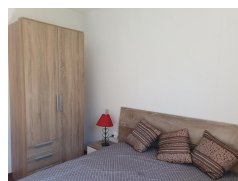

Equipamiento

typology_id	Calefacción	Armarios empotrados
basic_elements	Equipamiento de cocina	Tetera
Lavavajillas	Horno	Microondas
Cafetera	Nevera	Termo
TV	smart_tv	Wifi gratis
Guarda esquís	Tostadora	hair_dryer