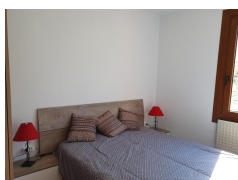

Equipamiento

typology_id	Calefacción	Armarios empotrados
basic_elements	Equipamiento de cocina	Tetera
Lavavajillas	Horno	Microondas
Cafetera	Nevera	Termo
TV	smart_tv	Wifi gratis
Guarda esquís	Tostadora	hair_dryer