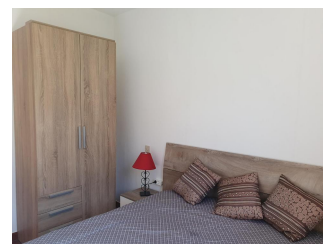

Immobilària Grifó Vacances

Av. Encamp 27, Pas de la Casa
AD200, Principat d'Andorra
T.: 00 376 855 250
E-mail: grifovacances@andorra.ad
www.grifovacances.com