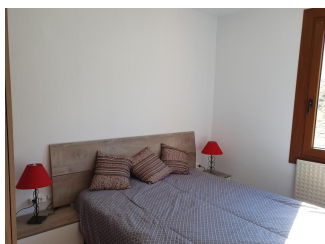

Immobilària Grifó Vacances

Av. Encamp 27, Pas de la Casa
AD200, Principat d'Andorra
T.: 00 376 855 250
E-mail: grifovacances@andorra.ad
www.grifovacances.com