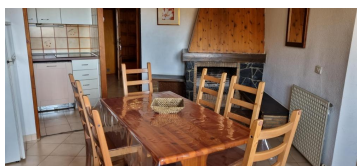

HUT2-005963

DESCRIPCIÓN

Apartamento para 5 personas (52 m2) con balcon con vista a la montaña **ACCESIBLE PARA LOS DISCAPACITADOS
** 1 habitacion con literas para 2 personas * 1 habitacion abierta con 1 sofa cama doble para 2 personas * 1 salon con una cama individual * 1 comedor/cocina abierta * 1 cuarto de baño con ducha adaptada para discapacitados

Otras características

Balcón Ascensor

Equipamiento

typology_id	Calefacción	Armarios empotrados
basic_elements	Equipamiento de cocina	Tetera
Lavavajillas	Microondas	Cafetera
Nevera	Termo	Teléfono
DVD	Wifi gratis	Tostadora