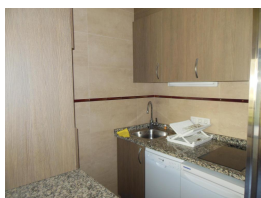

HUT2-005963

DESCRIPCIÓN

Apartamento para 5 personas (52 m2) con balcon con vista a la montaña **ACCESIBLE PARA LOS DISCAPACITADOS
** 1 habitacion con literas para 2 personas * 1 habitacion abierta con 1 sofa cama doble para 2 personas * 1 salon con una cama individual * 1 comedor/cocina abierta * 1 cuarto de baño con ducha adaptada para discapacitados

Otras características

Balcón Ascensor

Equipamiento

typology_id	Calefacción	Armarios empotrados
basic_elements	Equipamiento de cocina	Tetera
Lavavajillas	Microondas	Cafetera
Nevera	Termo	Teléfono
DVD	Wifi gratis	Tostadora