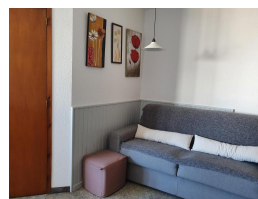

HUT2-006054

DESCRIPCIÓ

apartament per 5 persones, (42m2), balcó amb vista a la muntanya i a peu de les pistes d'esqui * 1 cambra de bany amb dutxa * 1 cuina oberta * 1 saló amb 1 sofa llit per 2 persones i 1 llit individual * 1 habitació amb 1 llit de matrimoni

Altres característiques

Balcó Ascensor

Equipament

typology_id	Calefacció	Armaris encastats
basic_elements	Equipament de cuina	Tetera
Rentavaixelles	Microones	Cafetera
electric_coffee_maker_mo del	Nevera	Termo
TV	Wifi gratuït	Torradora