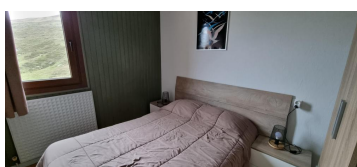

Equipament

typology_id	Calefacció	Armaris encastats
basic_elements	Equipament de cuina	Tetera
Rentavaixelles	Microones	Cafetera
electric_coffee_maker_mo del	Nevera	Termo
TV	Wifi gratuït	Torradora