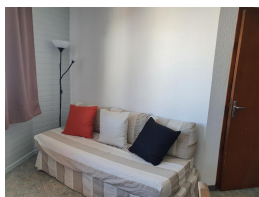

Equipament

typology_id	Calefacció	Armaris encastats
basic_elements	Equipament de cuina	Tetera
Rentavaixelles	Microones	Cafetera
electric_coffee_maker_mo del	Nevera	Termo
TV	Wifi gratuït	Torradora