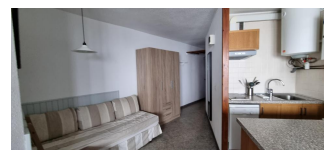

HUT2-006054

DESCRIPTION

Appartement pour 5 personnes, (42m²), avec balcon vue sur la montagne et au pied des pistes de ski * 1 salle de d'eau avec douche * 1 cuisine ouverte vitrocéramique- frigo - micro ondes- ustensiles cuisine- cafetière- bouilloire-grille pain- * 1 salon/salle à manger avec 1 canapé lit pour 2 personnes et 1 individuel * 1 chambre avec 1 grand lit Draps et serviettes inclus wifi gratuit

Autres caractéristiques

Balcon Ascenseur

Équipement

typology_id	Chauffage	Armoires
basic_elements	Equipements de Cuisine	Théière
Lave-Vaisselle	Micro-onde	Cafetière
electric_coffee_maker_mo	Frigo	Thermo
del		
TV	Wifi	Grille-pain