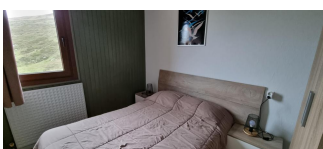

Équipement

typology_id	Chauffage	Armoires
basic_elements	Equipements de Cuisine	Théière
Lave-Vaisselle	Micro-onde	Cafetière
electric_coffee_maker_mo	Frigo	Thermo
del		
TV	Wifi	Grille-pain