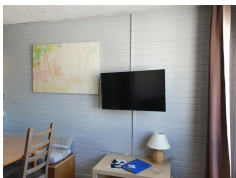

Équipement

typology_id	Chauffage	Armoires
basic_elements	Equipements de Cuisine	Théière
Lave-Vaisselle	Micro-onde	Cafetière
electric_coffee_maker_mo	Frigo	Thermo
del		
TV	Wifi	Grille-pain