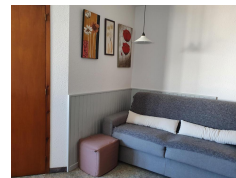

Équipement

typology_id	Chauffage	Armoires
basic_elements	Equipements de Cuisine	Théière
Lave-Vaisselle	Micro-onde	Cafetière
electric_coffee_maker_mo	Frigo	Thermo
del		
TV	Wifi	Grille-pain