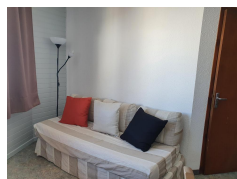

Équipement

typology_id	Chauffage	Armoires
basic_elements	Equipements de Cuisine	Théière
Lave-Vaisselle	Micro-onde	Cafetière
electric_coffee_maker_mo	Frigo	Thermo
del		
TV	Wifi	Grille-pain