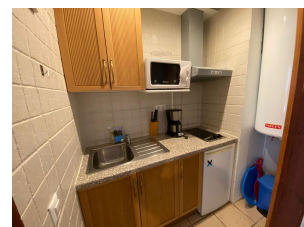

Equipamiento