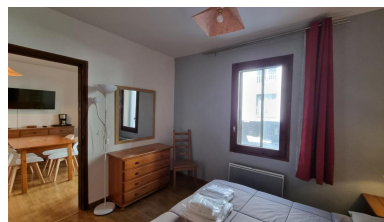

Équipement