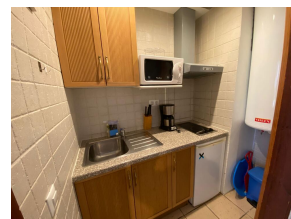

Équipement