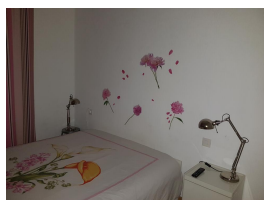

Altres característiques

Equipament

typology_id	Calefacció	basic_elements
Equipament de cuina	Tetera	Rentavaixelles
Forn	Microones	Cafetera
Nevera	Termo	Cobertura mòbil
TV	Aspirador	Torradora
Batedora	hair_dryer