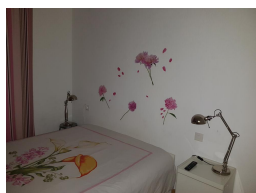

Otras características

Equipamiento

typology_id	Calefacción	basic_elements
Equipamiento de cocina	Tetera	Lavavajillas
Horno	Microondas	Cafetera
Nevera	Termo	Cobertura móvil
TV	Aspirador	Tostadora
Batidora	hair_dryer