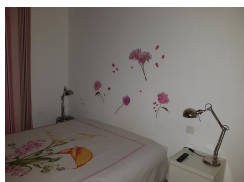

Autres caractéristiques

Équipement

typology_id	Chauffage	basic_elements
Equipements de Cuisine	Théière	Lave-Vaisselle
Four	Micro-onde	Cafetière
Frigo	Thermo	Couverture mobile
TV	Aspirateur	Grille-pain
Mixeur	hair_dryer