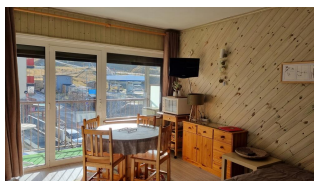

Equipament

typology_id	Calefacció	basic_elements
Equipament de cuina	Forn	Microones
Cafetera	electric_coffee_maker_mo del	Nevera
Planxa	Termo	TV Satèl·lit
smart_tv	Wifi gratuït	Guarda esquís
Aspirador	Torradora	hair_dryer