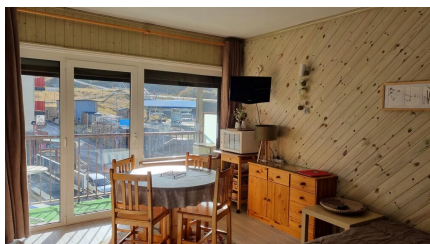

Immobilària Grifó Vacances

Av. Encamp 27, Pas de la Casa
AD200, Principat d'Andorra
T.: 00 376 855 250
E-mail: grifovacances@andorra.ad
www.grifovacances.com