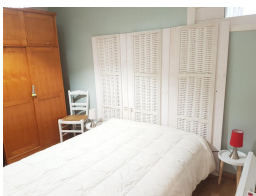

Equipament

typology_id	Calefacció	Armaris encastats
basic_elements	Equipament de cuina	Forn
Microones	Cafetera	Nevera
Termo	TV	TDT
Wifi gratuït	Torradora