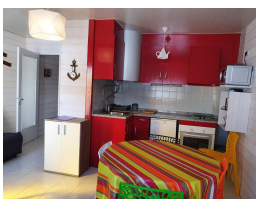

PAS DE LA CASA

HUT2-006006

DESCRIPCIÓ

Apartament per 5 persones * 43 m2 * balcó amb vista a les pistes i amb accés directe a les pistes d'esquí * 1 habitació amb 1 llit doble * 1 saló/menjadó amb 1 sofa llit doble + 1 sofa 1 persona * 1 cuina oberta * 1 cambra de bany amb dutxa * WIFI *

Altres característiques

Balcó Ascensor

Equipament

typology_id	Calefacció	Armaris encastats
basic_elements	Equipament de cuina	Forn
Microones	Cafetera	Nevera
Termo	TV	TDT
Wifi gratuït	Torradora	

Immobiliària Grifó Vacances