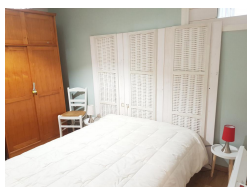

Equipamiento

typology_id	Calefacción	Armarios empotrados
basic_elements	Equipamiento de cocina	Horno
Microondas	Cafetera	Nevera
Termo	TV	TDT
Wifi gratis	Tostadora