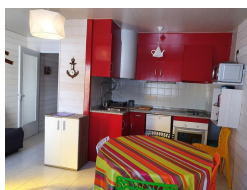

PAS DE LA CASA

HUT2-006006

DESCRIPCIÓN

Apartamento para 5 personas * 43m2 * con balcon con vista a las pistas i con acceso directo a las pistas de esquí * 1 habitacion con 1 cama de matrimonio *1 salon/comedor con 1 sofa doble y 1 sofa individual * 1 cocina abierta * 1 cuarto de baño con ducha * WIFI *

Otras características

Balcón Ascensor

Equipamiento

typology_id	Calefacción	Armarios empotrados
basic_elements	Equipamiento de cocina	Horno
Microondas	Cafetera	Nevera
Termo	TV	TDT
Wifi gratis	Tostadora	

Immobilària Grifó Vacances