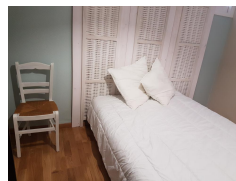

Équipement

typology_id	Chauffage	Armoires
basic_elements	Equipements de Cuisine	Four
Micro-onde	Cafetière	Frigo
Thermo	TV	TDT
Wifi	Grille-pain