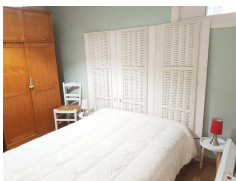

Équipement

typology_id	Chauffage	Armoires
basic_elements	Equipements de Cuisine	Four
Micro-onde	Cafetière	Frigo
Thermo	TV	TDT
Wifi	Grille-pain