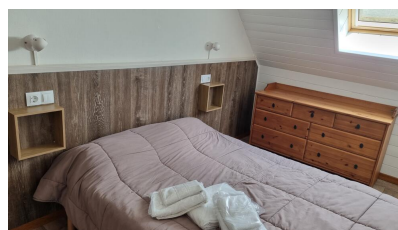

Equipament