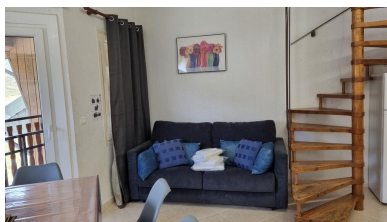

Équipement