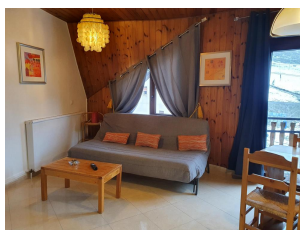

Equipamiento