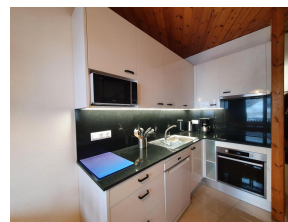

Équipement