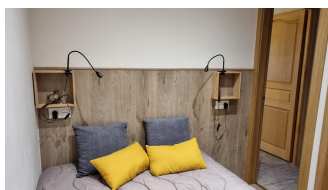

Equipament

typology_id	Calefacció	Armaris encastats
basic_elements	Equipament de cuina	Tetera
Rentavaixelles	Forn	Microones
Cafetera	Nevera	Termo
TV	Wifi gratuït	Tendal
Torradora