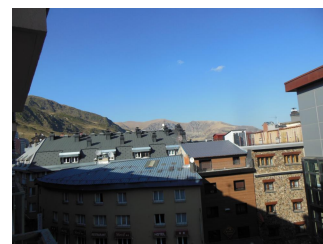

Immobilària Grifó Vacances

Av. Encamp 27, Pas de la Casa
AD200, Principat d'Andorra
T.: 00 376 855 250
E-mail: grifovacances@andorra.ad
www.grifovacances.com