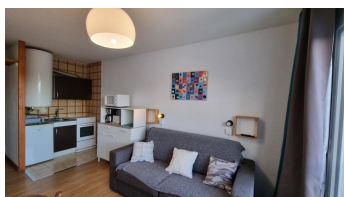

Equipament

typology_id	Calefacció	basic_elements
Equipament de cuina	Forn	Microones
Cafetera	Nevera	Termo
TV	TDT	Wifi gratuït
Torradora