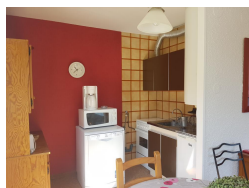

PAS DE LA CASA

HUT2-006003

DESCRIPTION

appartement ensoleillé pour 5 personnes de 51 m² * grandes baies vitrées donnant sur les pistes et au pied des pistes de ski * grande entrée * 1 chambre avec 1 grand lit * 1 wc séparé * 1 salle de bain * 1 salon/salle à manger avec 1 canapé lit pour 2 personnes et 1 individuel * 1 cuisine équipée WIFI

Autres caractéristiques

Ascenseur

Équipement

typology_id	Chauffage	heating_model
basic_elements	Equipements de Cuisine	Lave-Vaisselle
Four	Micro-onde	Cafetière
Frigo	Thermo	TV
TDT	Wifi	Grille-pain

Immobilària Grifó Vacances