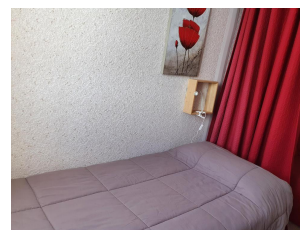

Equipament

---

typology_id