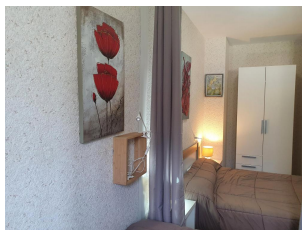

Equipament

---

typology_id