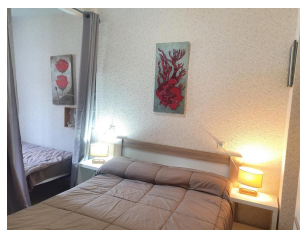

Equipament

---

typology_id