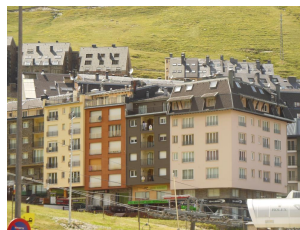

Equipament

---

typology_id