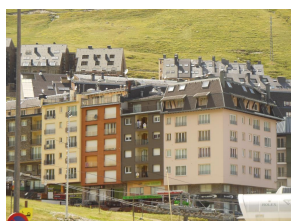

Equipamiento

---

typology_id