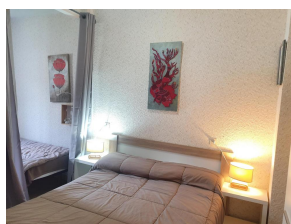

Equipamiento

---

typology_id