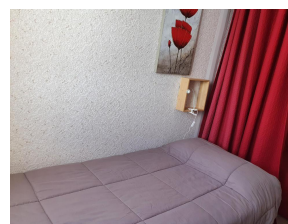

Equipamiento

---

typology_id