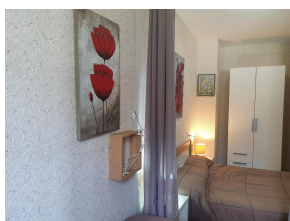

Equipamiento

---

typology_id