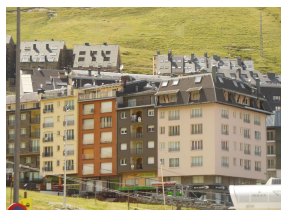

Équipement

---

typology_id