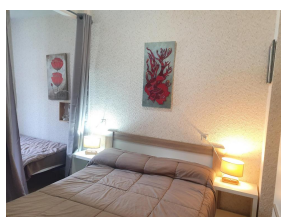

Équipement

---

typology_id