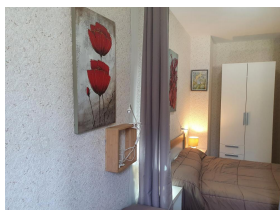

Équipement

---

typology_id