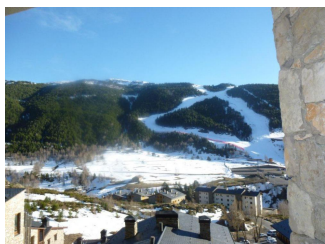

Immobilària Grifó Vacances

Av. Encamp 27, Pas de la Casa
AD200, Principat d'Andorra
T.: 00 376 855 250
E-mail: grifovacances@andorra.ad
www.grifovacances.com