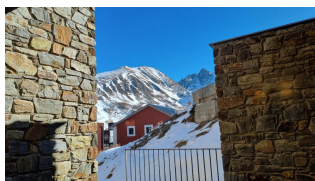

Equipament

typology_id	Calefacció	heating_model
basic_elements	Equipament de cuina	Forn
Microones	Cafetera	electric_coffee_maker_model
Nevera	Termo	Cobertura mòbil
TV	Wifi gratuït	Traster
Torradora	hair_dryer