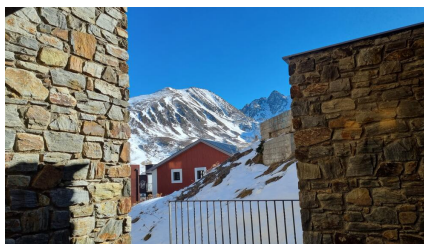

Immobilària Grifó Vacances

Av. Encamp 27, Pas de la Casa
AD200, Principat d'Andorra
T.: 00 376 855 250
E-mail: grifovacances@andorra.ad
www.grifovacances.com