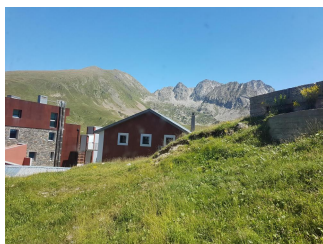

Immobilària Grifó Vacances

Av. Encamp 27, Pas de la Casa
AD200, Principat d'Andorra
T.: 00 376 855 250
E-mail: grifovacances@andorra.ad
www.grifovacances.com