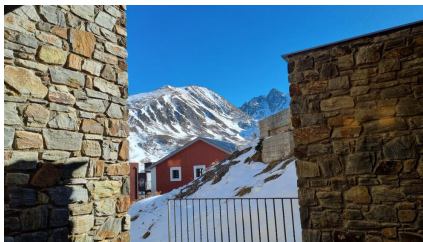

Immobilària Grifó Vacances

Av. Encamp 27, Pas de la Casa
AD200, Principat d'Andorra
T.: 00 376 855 250
E-mail: grifovacances@andorra.ad
www.grifovacances.com