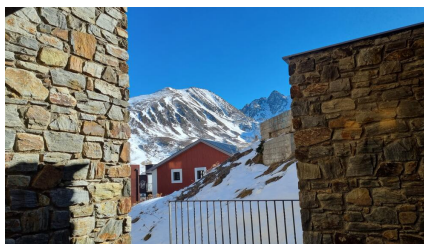

Immobiliària Grifó Vacances

Av. Encamp 27, Pas de la Casa
AD200, Principat d'Andorra
T.: 00 376 855 250
E-mail: grifovacances@andorra.ad
www.grifovacances.com