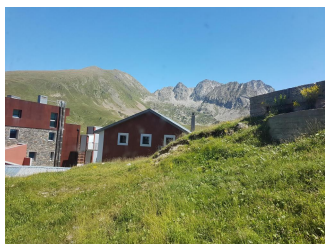

Immobiliària Grifó Vacances

Av. Encamp 27, Pas de la Casa
AD200, Principat d'Andorra
T.: 00 376 855 250
E-mail: grifovacances@andorra.ad
www.grifovacances.com