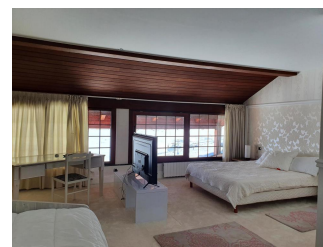

Immobilària Grifó Vacances

Av. Encamp 27, Pas de la Casa
AD200, Principat d'Andorra
T.: 00 376 855 250
E-mail: grifovacances@andorra.ad
www.grifovacances.com