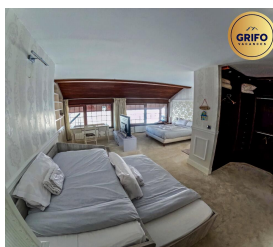

Immobilària Grifó Vacances

Av. Encamp 27, Pas de la Casa
AD200, Principat d'Andorra
T.: 00 376 855 250
E-mail: grifovacances@andorra.ad
www.grifovacances.com