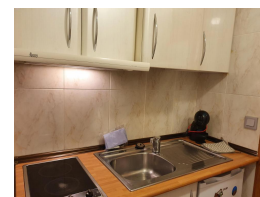

Característiques

Nombre d'habitacions: **0** Lavabos: **0** Banys amb banyera: **0**
Banys amb dutxa: **1** Llits de matrimoni: **0** Llits individuals: **0**
Llits amb lliteres: **0** Bressols: **0** Sofàs llits: **1**
Tipus de cuina: **Kitchenette**

Altres característiques

Balcó Ascensor

Equipament

| | | |
|----------------|---------------------|-------------------|
| typology_id | Calefacció | Armaris encastats |
| basic_elements | Equipament de cuina | Microones |
| Cafetera | Nevera | Termo |
| TV | Wifi gratuït | Guarda esquís |
| Torradora | hair_dryer | |