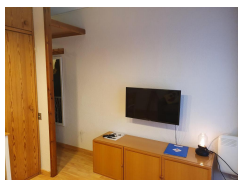

007647

DESCRIPTION

* Studio, balcon - départ pistes a 150 metres* 1 canap double, 2 personnes * Television LCD * 1 salle de bain douche* 1 cuisine équipée (micro-onde, cafetière, grille-pain, bouilloire, vaisselle et ustensiles)*Draps fournis + serviettes inclus* wifi gratuit et casier à ski . A 200 m du centre village - supermarchés et restaurants à 100 mètres de la résidence draps et serviettes inclus . Arrivée à partir de 15h00 jusqu'à 19h00- départ avant 11h00- L'agence propose des forfaits à des prix avantageux qu'il faut contracter un max de 8 jours votre arrivée. En cas d'arrivée tardive nous contacter nous sommes ouverts jusqu'à 19h00

Caractéristiques

Nombre de chambres: **0** Toilettes: **0** Salle de bain avec baignoire: **0**
Salle de douche: **1** Lits doubles: **0** Lits individuels: **0**
Lits superposés: **0** Berceaux: **0** Canapé-lit: **1**
Type de cuisine: **Kitchenette**

Autres caractéristiques

Balcon Ascenseur

Équipement

typology_id	Chauffage	Armoires
basic_elements	Equipements de Cuisine	Micro-onde
Cafetière	Frigo	Thermo
TV	Wifi	Un local à skis
Grille-pain	hair_dryer	

Immobilària Grifó Vacances