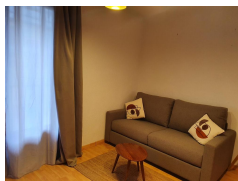

Équipement

typology_id	Chauffage	Armoires
basic_elements	Equipements de Cuisine	Micro-onde
Cafetière	Frigo	Thermo
TV	Wifi	Un local à skis
Grille-pain	hair_dryer