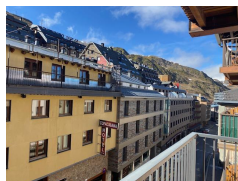

Équipement

typology_id	Chauffage	Armoires
basic_elements	Equipements de Cuisine	Micro-onde
Cafetière	Frigo	Thermo
TV	Wifi	Un local à skis
Grille-pain	hair_dryer