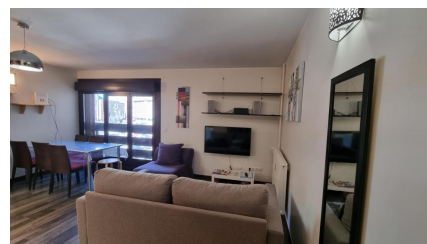

Immobiliària Grifó Vacances

Av. Encamp 27, Pas de la Casa
AD200, Principat d'Andorra
T.: 00 376 855 250
E-mail: grifovacances@andorra.ad
www.grifovacances.com