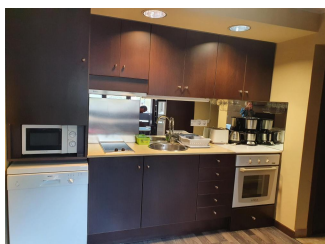

Immobiliària Grifó Vacances

Av. Encamp 27, Pas de la Casa
AD200, Principat d'Andorra
T.: 00 376 855 250
E-mail: grifovacances@andorra.ad
www.grifovacances.com